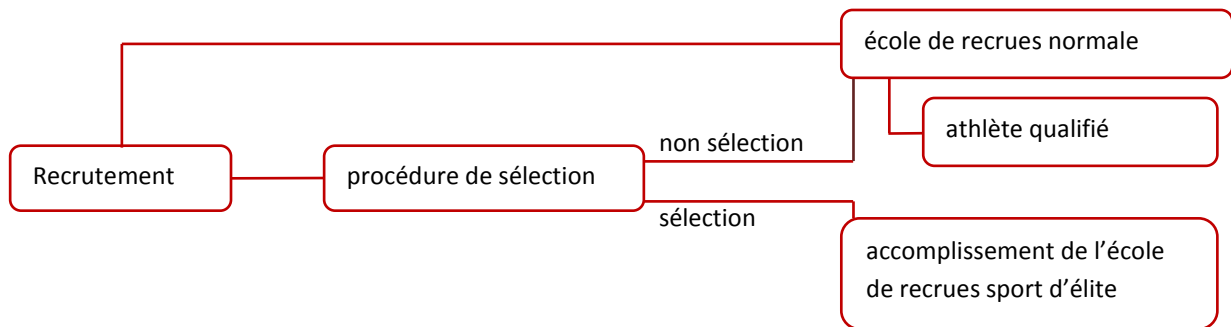

Vue d'ensemble

Déroulement détaillé du procédé de sélection pour l'école de recrues sport d'élite

Disziplin	Zeit
Bahn	Juni-Juli 2010 (5 Wochen), April-Juli 2011 (13 Wochen)
MTB	Oktober 2010 – März 2011 (18 Wochen)
Strasse	Oktober 2010 – März 2011 (18 Wochen)
BMX	Oktober-November 2010 (5 Wochen), Dezember 2011 – März 2012 (13 Wochen)