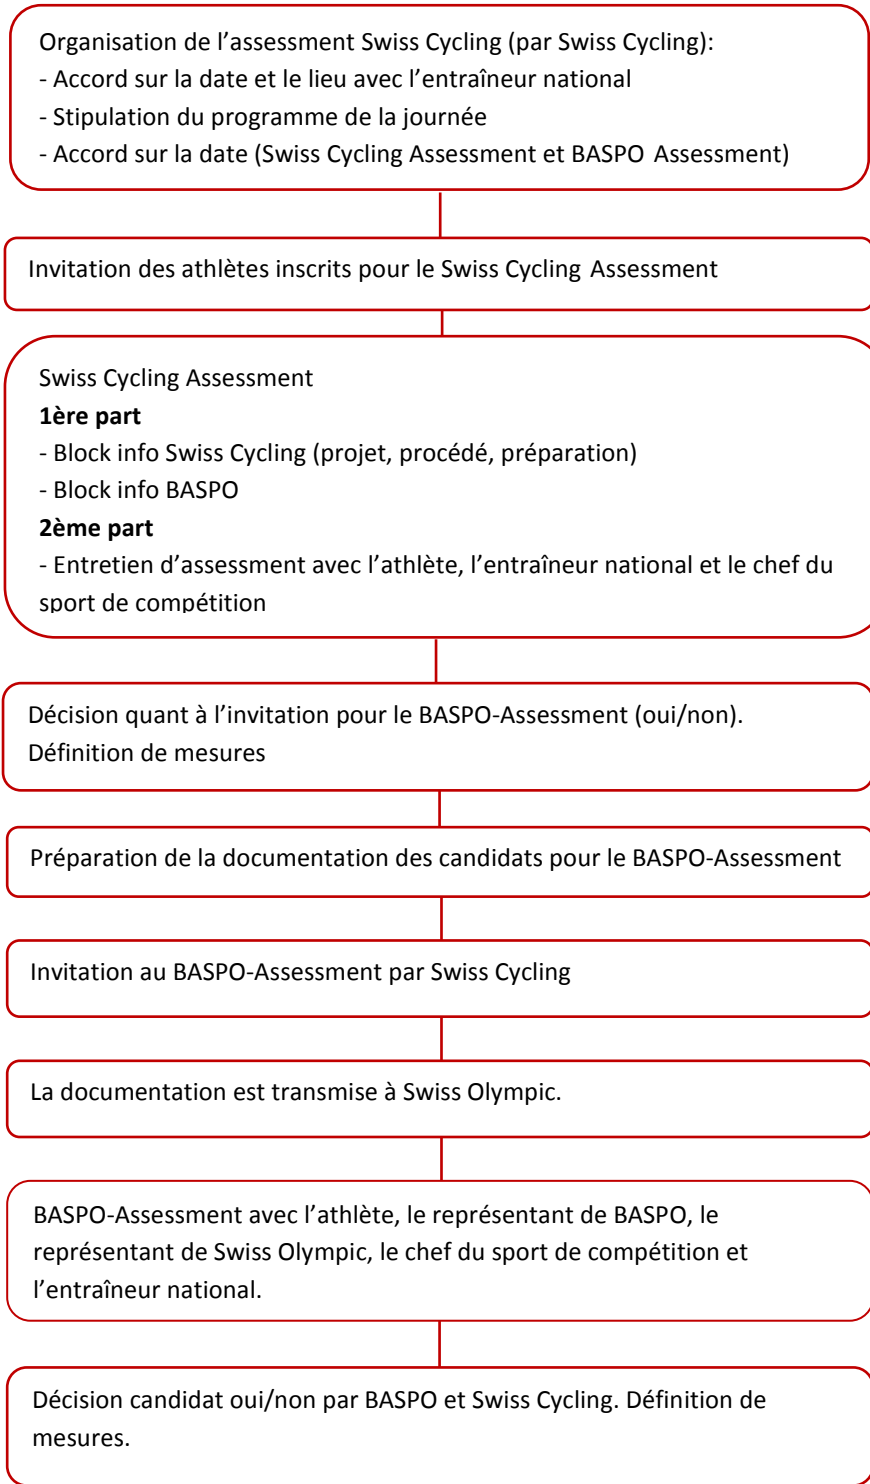

Vue d'ensemble

Déroulement détaillé du procédé de sélection pour l'école de recrues sport d'élite

Disziplin	Zeit
Bahn	Juni-Juli 2010 (5 Wochen), April-Juli 2011 (13 Wochen)
MTB	Oktober 2010 – März 2011 (18 Wochen)
Strasse	Oktober 2010 – März 2011 (18 Wochen)
BMX	Oktober-November 2010 (5 Wochen), Dezember 2011 – März 2012 (13 Wochen)